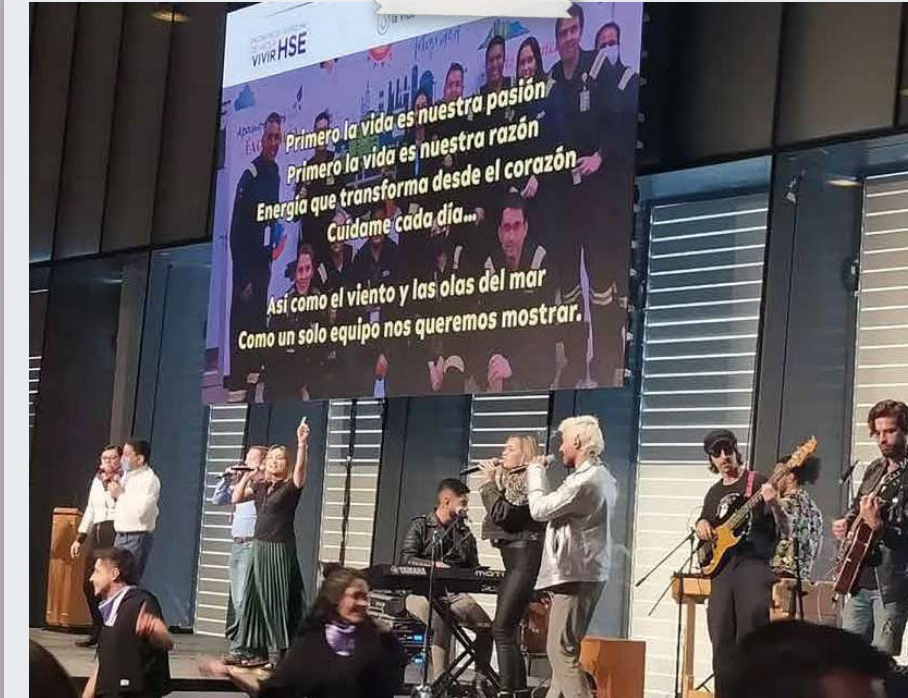

CASOS DE ÉXITO

ecopETROL